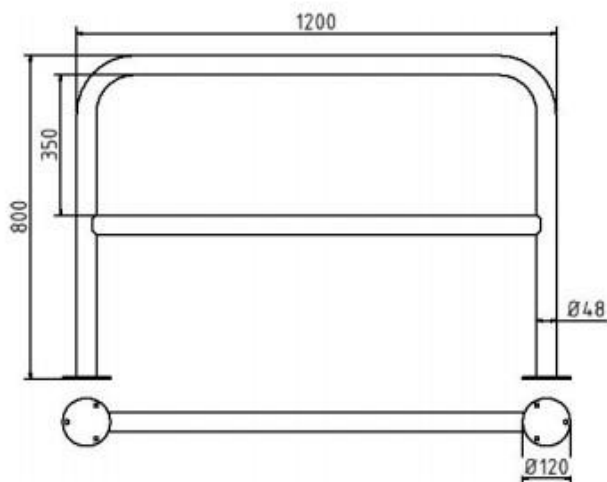

**Artikelnummer:** 449\_23P

**Artikel:** Edelstahlbügel Ø 48 mm für Dübelbefestigung, mit Querholm, Gesamtbreite 1200 mm

**Technische Daten:**

Gewicht: 12,00 kg/St

Material: Edelstahl

**Beschreibung:**

Edelstahlbügel Ø 48 mm Oberfläche geschliffen, zum Aufdübeln, mit Bodenplatte Ø 120 mm, Lochkreis Ø 94 mm, 3 Bohrungen Ø 14 mm, mit Querholm, Gesamtbreite 1200 mm